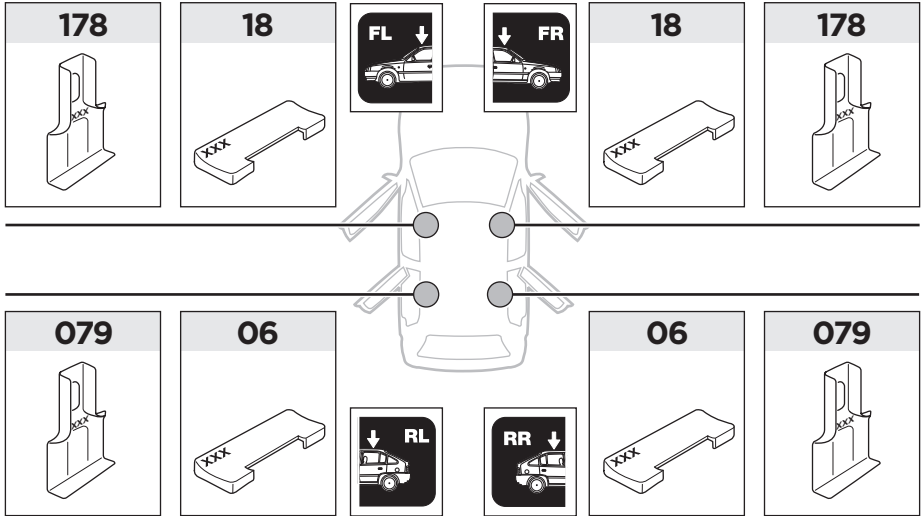

	X (scale)	X (mm)	X (inch)
AUDI A8 , 4-dr Sedan, 95-00, 01-02 / *96-03	36	1011	39 ³/₄
AUDI S8 , 4-dr Sedan, 95-00, 01-02 / *01-03	36	1011	39 ³/₄

	Y (scale)	Y (mm)	Y (inch)
AUDI A8 , 4-dr Sedan, 95-00, 01-02 / *96-03	38	1031	40 ⁵/₈
AUDI S8 , 4-dr Sedan, 95-00, 01-02 / *01-03	38	1031	40 ⁵/₈

2

AUDI A8, 4-dr Sedan, 95-00, 01-02 / *96-03

AUDI S8, 4-dr Sedan, 95-00, 01-02 / *01-03

3

	W (mm)	Z (mm)	W (inch)	Z (inch)
AUDI A8 , 4-dr Sedan, 95-00, 01-02 / *96-03	255	715	10	28 ¹/₈
AUDI S8 , 4-dr Sedan, 95-00, 01-02 / *01-03	255	715	10	28 ¹/₈