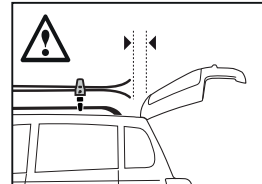

+		+	MAX 7kg / 15lb	OR	MAX 7kg / 15lb
YELO 4 NS	x		3,2kg / 7 lb		x4		x2
					MAX 28kg / 62 lb		
YELO 6 NS	x		3,9kg / 8.5 lb		x6		x4
					MAX 42kg / 92 lb		

OPTIONAL KIT
Art. 000121800000