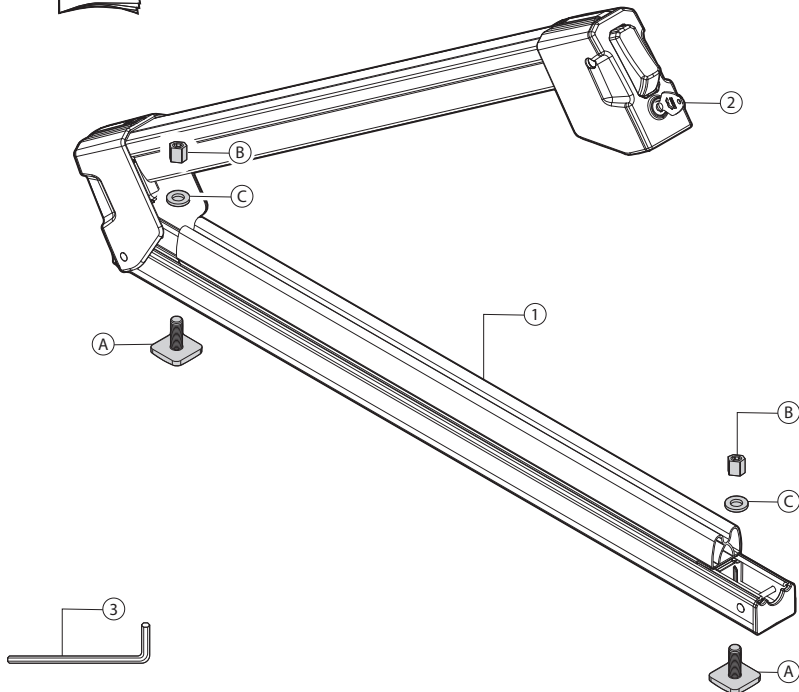

MENABO

free time on the move

YELO 4 NS YELO 6 NS

IT	Istruzioni di montaggio	LV	Pritvirtinimo instrukcijas
EN	Fitting instructions	NL	Instrukcja montażu
DE	Montageanleitung	NO	Monteringsveiledning
FR	Instructions de montage	PL	Instrukcja montażu
ES	Instrucciones de montaje	PT	Instruções de Montagem
CS	Návod na montáž	RO	Instrucțiuni de montare
DA	Monteringsvejledning	RU	Инструкции по установке
EL	Οδηγίες συναρμολόγησης	SK	Návod na montáž
ET	Paigaldusjuhend	SL	Navodila za pritrjevanje
FI	Asennusohje	SV	Monteringsanvisning
HR	Uputa za sastavljanje	TK	Uydurma talimat
HU	A felszerelés módja	ZH	裝修指導
LT	Stiprināšanas instrukcija	AR	تعليمات التجميع

Made in Italy

N°	(IT)Componenti (Inclusi) (EN)Components (Included) (FR)Composants (Compris)	(DE)Die Komponenten (im Lieferumfang enthalten) (ES)Componentes (Incluido)	Q.
1			2
2	 XXXX		2
3	 6mm - 0,3"		1

N°	(IT)Ricambi (A Richiesta) (EN)Spare Parts (Made to order) (FR)Pièces de rechange (Sur commande)	(DE)E Teile (auf Anfrage) (ES)Piezas de recambio (Previa solicitud)	Codice-Code-Código	Q.
A	 M6  17mm / 0.6"	 20mm / 0.8"	700015300000	4
B				4
C	 Ø6x12			4
3	 6mm - 0,3"		700023700000	1
2	 XXXX		700010300000	2