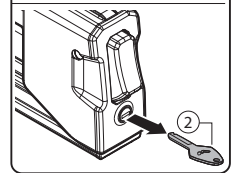

MAX 4x

MAX 42kg/92lb

④ — YELO 4 NS / YELO 6 NS

NO!

OK

		+		+	 MAX 7kg / 15lb	OR	 MAX 7kg / 15lb
YELO 4 NS	x		3,2kg / 7 lb		x4		x2
					MAX 28kg / 62 lb		
YELO 6 NS	x		3,9kg / 8.5 lb		x6		x4
					MAX 42kg / 92 lb		