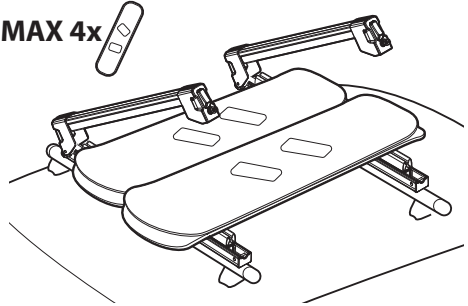

MAX 4x

MAX 42kg/92lb

④ — YELO 4 NS / YELO 6 NS

NO!

OK

		+		+	 MAX 7kg / 15lb	OR	 MAX 7kg / 15lb
YELO 4 NS	x		3,2kg / 7 lb		x4		x2
					MAX 28kg / 62 lb		
YELO 6 NS	x		3,9kg / 8.5 lb		x6		x4
					MAX 42kg / 92 lb		