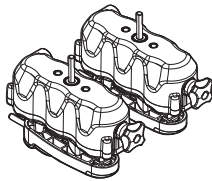

+		+	MAX 7kg / 15lb	OR	MAX 7kg / 15lb
YELO 4 NS	x		3,2kg / 7 lb		x4		x2
					MAX 28kg / 62 lb		
YELO 6 NS	x		3,9kg / 8.5 lb		x6		x4
					MAX 42kg / 92 lb		

OPTIONAL KIT
Art. 000121800000