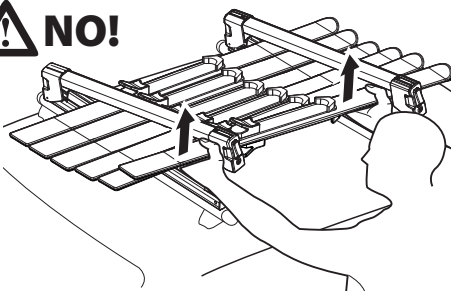

MAX 4x

MAX 42kg/92lb

④ — YELO 4 NS / YELO 6 NS

NO!

OK

		+		+	 MAX 7kg / 15lb	OR	 MAX 7kg / 15lb
YELO 4 NS	x		3,2kg / 7 lb		x4		x2
					MAX 28kg / 62 lb		
YELO 6 NS	x		3,9kg / 8.5 lb		x6		x4
					MAX 42kg / 92 lb		