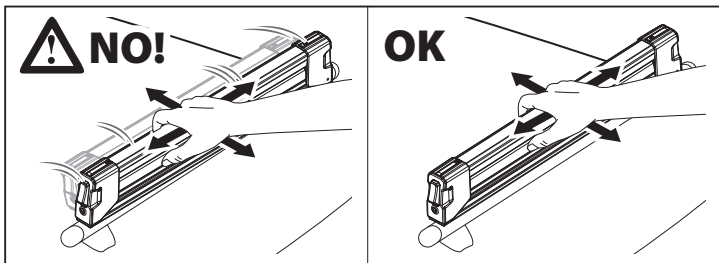

②—YELO 4 NS / YELO 6 NS

X2