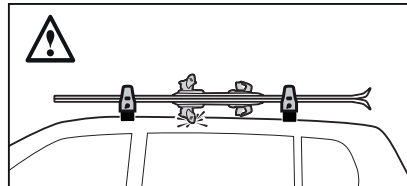

+		+	MAX 7kg / 15lb	OR	MAX 7kg / 15lb
YELO 4 NS	x		3,2kg / 7 lb		x4		x2
					MAX 28kg / 62 lb		
YELO 6 NS	x		3,9kg / 8.5 lb		x6		x4
					MAX 42kg / 92 lb		

OPTIONAL KIT
Art. 000121800000