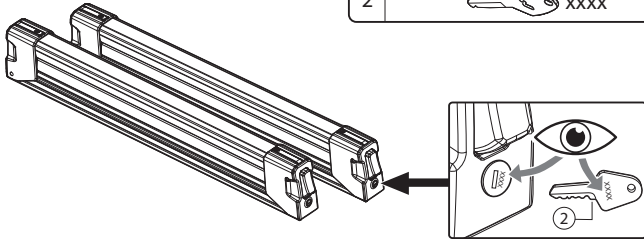

N°	(IT)Componenti (Inclusi) (EN)Components (Included) (FR)Composants (Compris)	(DE)Die Komponenten (im Lieferumfang enthalten) (ES)Componentes (Incluido)	Q.
1			2
2	XXXX		2
3	6mm - 0,3"		1

N°	(IT)Ricambi (A Richiesta) (EN)Spare Parts (Made to order) (FR)Pièces de rechange (Sur commande)	(DE)E Teile (auf Anfrage) (ES)Piezas de recambio (Previa solicitud)	Codice-Code-Código	Q.
A	M6 17mm / 0.6"	20mm / 0.8"	700015300000	4
B				4
C	Ø6x12			4
3	6mm - 0,3"		700023700000	1
2	XXXX		700010300000	2