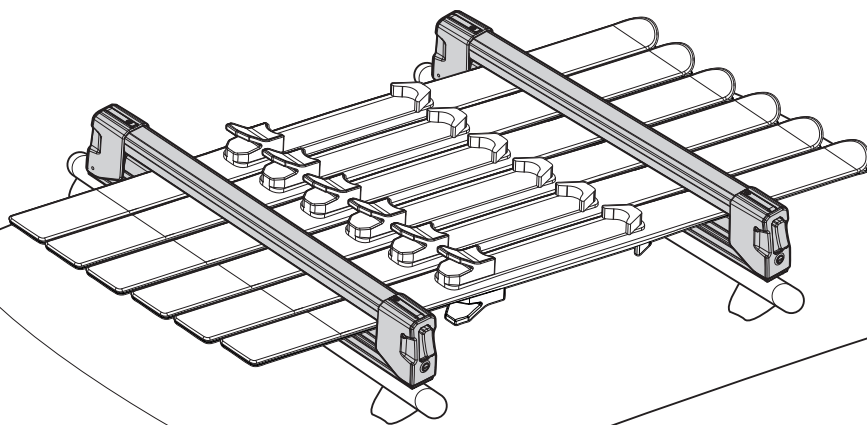

MENABO

free time on the move

YELO 4 NS YELO 6 NS

IT	Istruzioni di montaggio	LV	Pritvirtinimo instrukcijas
EN	Fitting instructions	NL	Instrukcja montażu
DE	Montageanleitung	NO	Monteringsveiledning
FR	Instructions de montage	PL	Instrukcja montażu
ES	Instrucciones de montaje	PT	Instruções de Montagem
CS	Návod na montáž	RO	Instrucțiuni de montare
DA	Monteringsvejledning	RU	Инструкции по установке
EL	Οδηγίες συναρμολόγησης	SK	Návod na montáž
ET	Paigaldusjuhend	SL	Navodila za pritrjevanje
FI	Asennusohje	SV	Monteringsanvisning
HR	Uputa za sastavljanje	TK	Uydurma talimat
HU	A felszerelés módja	ZH	裝修指導
LT	Stiprināšanas instrukcija	AR	تعليمات التجميع

Made in Italy

N°	(IT)Componenti (Inclusi) (EN)Components (Included) (FR)Composants (Compris)	(DE)Die Komponenten (im Lieferumfang enthalten) (ES)Componentes (Incluido)	Q.
1			2
2	 XXXX		2
3	 6mm - 0,3"		1