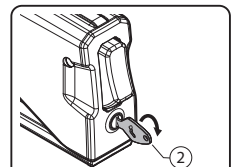

MAX 4x

MAX 42kg/92lb

④ — YELO 4 NS / YELO 6 NS

NO!

OK

		+		+	 MAX 7kg / 15lb	OR	 MAX 7kg / 15lb
YELO 4 NS	x		3,2kg / 7 lb		x4		x2
					MAX 28kg / 62 lb		
YELO 6 NS	x		3,9kg / 8.5 lb		x6		x4
					MAX 42kg / 92 lb		