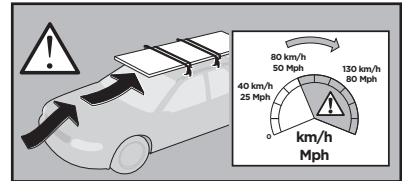

ISO 11154-E

141501
C.20150225
519-1501-06

Bring your life
thule.com