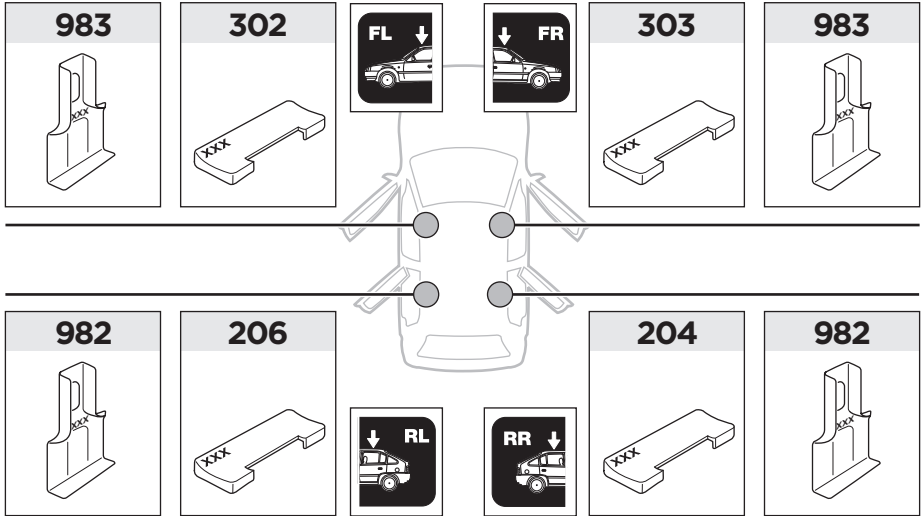

2

VOLKSWAGEN Passat CC, 4-dr Coupé, 08-11
VOLKSWAGEN Passat CC, 4-dr Coupé, *09-11
VOLKSWAGEN CC, 4-dr Coupé, 12-