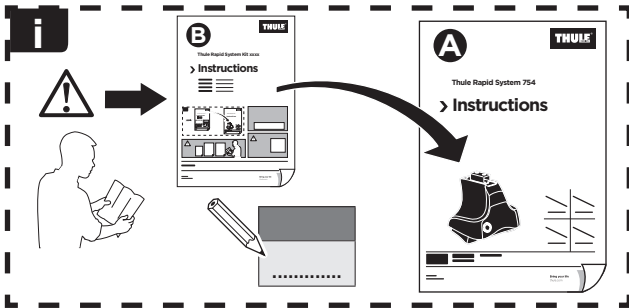

## > Instructions

**VOLKSWAGEN Passat CC**, 4-dr Coupé, 08-11

**VOLKSWAGEN Passat CC**, 4-dr Coupé, \*09-11

**VOLKSWAGEN CC**, 4-dr Coupé, 12-

\*North America

ISO 11154-E

141501  
C.20150225  
519-1501-06

Bring your life  
thule.com