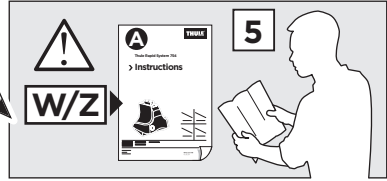

3

	W (mm)	Z (mm)	W (inch)	Z (inch)
VOLKSWAGEN Passat CC, 4-dr Coupé, 08-11	170	730	6 ³/₄	28 ³/₄
VOLKSWAGEN Passat CC, 4-dr Coupé, *09-11	170	730	6 ³/₄	28 ³/₄
VOLKSWAGEN CC, 4-dr Coupé, 12-	170	730	6 ³/₄	28 ³/₄