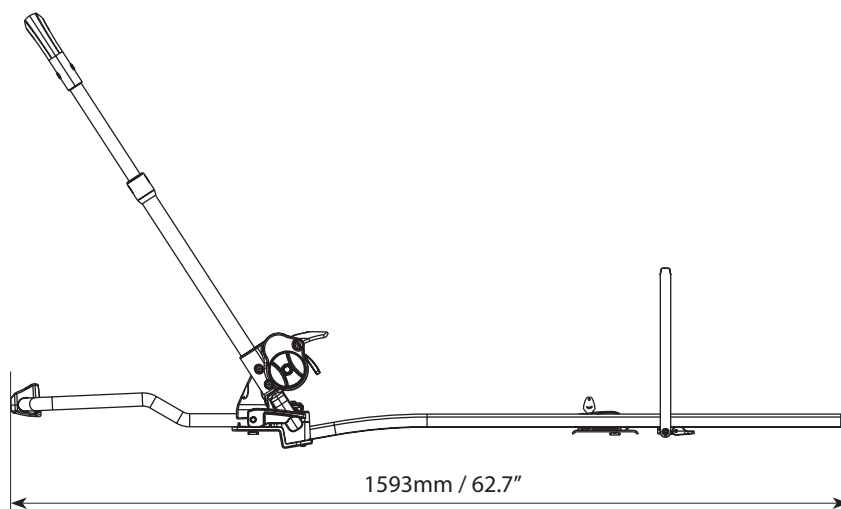

# CHRONO

IT) Portabici da tetto per MTB e bici da corsa. Realizzato esclusivamente in alluminio e plastiche pregiate. Progettato per rispondere ai più alti standard di sicurezza, senza tralasciare il design. Il fissaggio è previsto per tutte le diverse tipologie di barre da tetto. Dotato di doppio sistema antifurto

Art. 000123000000

Art.	000123000000
	6kg/13.2lb
Materiale / Material / Matière	Alluminio / Aluminium / Aluminio
	max 25kg/55lb
	✓
	✓
	T-system X: min 6,5mm/0.3" W: 20mm/0.8"
	(LxH) min 30x20mm / 1.2x0.8" max 55x35mm / 2.2x1.4"
 Max	1
 Fat bike	✓
 E-bike	✓

Mod.	<b>CHRONO</b>
Art.N°	000123000000
	L x W x H : 120x16x33,5cm/ 47.2x6.3x132" 7,2 Kg / 15.8lb
	L x W x H : 120x80x181,5cm/ 47.2x31.5x71.4" 201kg / 443lb Pz:25
Ean-13	 8 003 168 046 424

**COMPATIBILITÀ BICI / BIKE COMPATIBILITY / VÉLOS COMPATIBLES / BICICLETAS COMPATIBLES / PASSENDE FAHRRÄDER**

Art.				
CHRONO	-	min 26" max 29"	max 110mm/4.3"	max 1260mm/49.6"

**F.lli Menabò s.r.l.**

Via 8 Marzo 3,  
42025 Cavriago (RE), Italy  
customer@flli-menabo.it  
www.menabocaraccessories.com