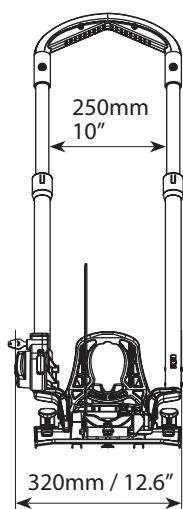

Art. 000123000000

Art.	000123000000
	6kg/13.2lb
Materiale / Material / Matière	Alluminio / Aluminium / Aluminio
	max 25kg/55lb
	✓
	✓
	T-system X: min 6,5mm/0.3" W: 20mm/0.8"
	(LxH) min 30x20mm / 1.2x0.8" max 55x35mm / 2.2x1.4"
 Max	1
 Fat bike	✓
 E-bike	✓

Mod.	<b>CHRONO</b>
Art.N°	000123000000
	L x W x H : 120x16x33,5cm/ 47.2x6.3x132" 7,2 Kg / 15.8lb
	L x W x H : 120x80x181,5cm/ 47.2x31.5x71.4" 201kg / 443lb Pz:25
Ean-13	 8 003 168 046 424

**COMPATIBILITÀ BICI / BIKE COMPATIBILITY / VÉLOS COMPATIBLES / BICICLETAS COMPATIBLES / PASSENDE FAHRRÄDER**

Art.				
CHRONO	-	min 26" max 29"	max 110mm/4.3"	max 1260mm/49.6"

**F.lli Menabò s.r.l.**

Via 8 Marzo 3,  
42025 Cavriago (RE), Italy  
customer@flli-menabo.it  
www.menabocaraccessories.com